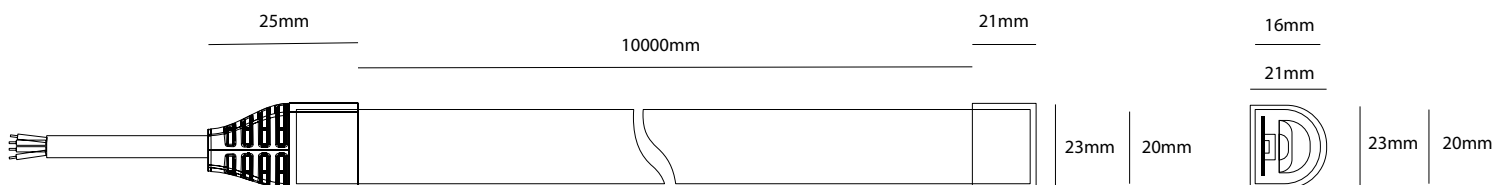

LUCOFLEX RGB TOP-BEND PROFILE & ZUBEHÖR

Artikel-Nr.	Beschreibung
F-RGB-TB	RGB Top Bend - 10 m
F-RGB-TB-PCIS	RGB Top Bend Anschluss-Set für Netzteil
F-RGB-TB-EC	RGB Top Bend Endkappen
F-RGB-TB-CLIPS	RGB Top Bend Kunststoff-Montage-Klips

LEISTUNGSKAPAZITÄT DER NETZTEILE 24V SERIE

Artikel	PP24200	PP24150	PP24100
	24VDC - 200W	24VDC - 150W	24VDC - 100W
Lucoflex RGB (17.3W/m alle RGB Farben an)	10m	8m	5m