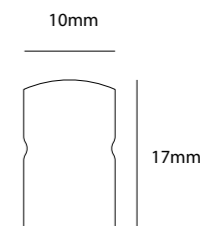

## SPÉCIFICATIONS

- Dimensions:  
10 mm (W) x 17 mm (H)  
Longueurs de 5 m  
Découpable tous les 50 mm
- Silicone extrudé, stable aux UV, résistant aux chocs et ignifuge
- 4 ans de garantie
- Rayon de courbure latérale de 15 mm
- Conformité UL, CE et RoHS
- Technologie à courant constant
- Puissance par mètre : 17,3 W/m (RGB tous allumés)
- Indice de protection IP67
- Température de fonctionnement -25°C ~ +70°C

## DIMENSIONS