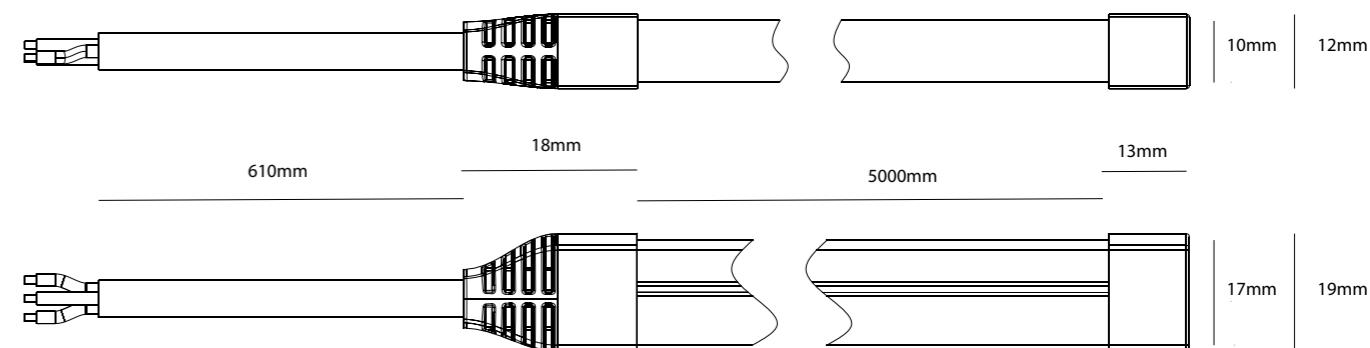

**LucoFLEX RGB** offre une solution de haute qualité modifiable, flexible, pour l'éclairage de contour, l'éclairage en corniche et toute autre application nécessitant un produit de couleur assortie.

Le LucoFLEX RGB TB est un produit RGB flexible à courbure latérale. Le LucoFLEX RGB est conçu pour une utilisation extérieure, utilisant des connexions soudées et des bouchons d'extrémité scellés en silicone. Il permet un effet impeccable et lumineux. Visible également le jour. Le Lucoflex RGB SB peut être utilisé pour l'extérieur, le changement de couleur, les signalisations de type néon ou l'éclairage d'accentuation.

## SPÉCIFICATIONS

- Dimensions:  
10 mm (W) x 17 mm (H)  
Longueurs de 5 m  
Découpable tous les 50 mm
- Silicone extrudé, stable aux UV, résistant aux chocs et ignifuge
- 4 ans de garantie
- Rayon de courbure latérale de 15 mm
- Conformité UL, CE et RoHS
- Technologie à courant constant
- Puissance par mètre : 17,3 W/m (RGB tous allumés)
- Indice de protection IP67
- Température de fonctionnement -25°C ~ +70°C

## DIMENSIONS