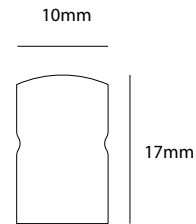

# LUCOFLEX RGB-SIDE BEND

- *Extrem flexible, UV-stabile, schlagzähe und schwerentflammbare Silikon-Extrusion*
- *Schutzklasse IP67*
- *4 Jahre Garantie*
- *Komplette Farbauswahl mittels RGB Kontrolle*
- *Länge trennbar alle 50 mm*
- *Kommuniziert mit allen gängigen Kontrollsystemen*

## SPEZIFIKATIONEN

- Abmessungen:  
10mm (B) x 17mm (H)  
Länge: 5 Meter  
Trennbar alle 50 mm
- UV-stabile, schlagzähe und schwerentflammbare Silikon-Extrusion
- 4 Jahre Garantie
- Biegung vor Ort von 15 mm
- UL, CE und RoHS konform
- Konstantstrom-Technologie
- Leistung pro Meter: 17.3 W/m (alle RGB Farben an)
- Schutzklasse IP67
- Betriebstemperatur -25°C – ca. +70°C

## ABMESSUNGEN