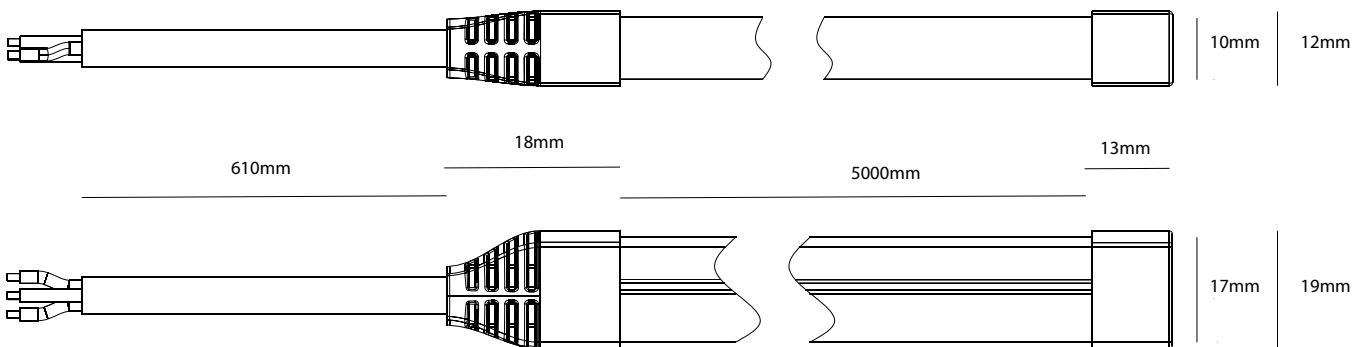

LucoFLEX RGB-SB ist ein flexibler RGB Schlauch der hervorragend gebogen werden kann. LucoFLEX RGB ist für den Außenbereich entwickelt und hat geschützte Lötverbindungen und vergossene Silikon-Endkappen. Der Schlauch leuchtet sehr hell und ohne sichtbare Hotspots und ist unter Umständen sogar tagsüber sichtbar. LucoFLEX RGB-TB kann im Außenbereich verwendet werden für Konturbeleuchtungen, Akzentbeleuchtungen oder neon-ähnliche Anlagen.

## SPEZIFIKATIONEN

- Abmessungen:  
10mm (B) x 17mm (H)  
Länge: 5 Meter  
Trennbar alle 50 mm
- UV-stabile, schlagzähe und schwerentflammbare Silikon-Extrusion
- 4 Jahre Garantie
- Biegung vor Ort von 15 mm
- UL, CE und RoHS konform
- Konstantstrom-Technologie
- Leistung pro Meter: 17.3 W/m (alle RGB Farben an)
- Schutzklasse IP67
- Betriebstemperatur -25°C – ca. +70°C

## ABMESSUNGEN