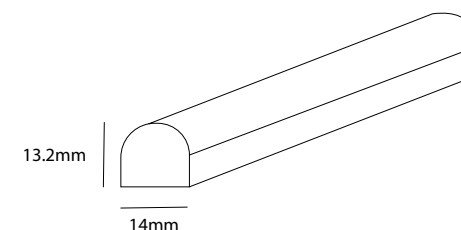

LUCOFLEX D

- *Estremamente flessibile, stabile ai raggi UV, resistente agli urti e ignifugo*
- *Classe di protezione IP68*
- *5 anni di garanzia*
- *5 colori e bianco, colori diurni se non illuminati*
- *Luce brillante, senza punti e omogenea*
- *Funziona fino a 15 metri con un solo alimentatore*
- *Regolabile in lunghezza, tagliabile ogni 50 mm, raggio di curvatura superiore di 30 mm.*

SPECIFICHE

- Dimensioni:
 - 14mm (W) x 13.2mm (H)
 - Lunghezze di 15 m (tagliabili ogni 50 mm)
- Estrusione di silicone stabile ai raggi UV, resistente agli urti e ignifuga
- 5 anni di garanzia
- Curva piatta sul campo di 30 mm
- Conformità UL, CE e RoHS
- Tecnologia a corrente costante
- Potenza al metro: 7,7 W / m
- Classe di protezione IP68
- Temperatura di esercizio -250 ° C ~ + 600 ° C
- curva piatta in campo di 30 mm (raggio)