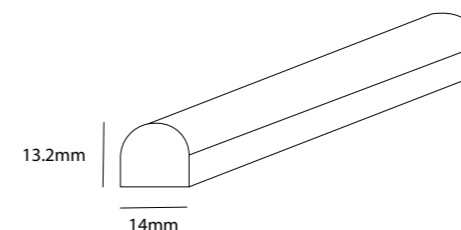

LUCOFLEX D

- *Extrusion de silicone extrêmement flexible, stable aux UV, résistante aux chocs et ignifuge*
- *Indice de protection IP68*
- *5 ans de garantie*
- *5 couleurs et blanc, couleurs diurnes lorsque non éclairé*
- *Lumière vive, sans points et homogène*
- *Fonctionne jusqu'à 15 mètres sur une seule alimentation*
- *Longueur ajustable, découpable tous les 50 mm, rayon de courbure supérieure de 30mm.*

SPÉCIFICATIONS

- Dimensions:
14 mm (l) x 13,2 mm (H)
Longueurs de 15m (découpable tous les 50 mm)
- Silicone extrudé, stable aux UV, résistant aux chocs et ignifuge
- 5 ans de garantie
- Rayon de courbure à plat de 30 mm
- Conformité UL, CE et RoHS
- Technologie à courant constant
- Puissance par mètre : 7.7W/m
- Indice de protection IP68
- Température de fonctionnement -25°C ~ +60°C
- Rayon de courbure à plat de 30 mm