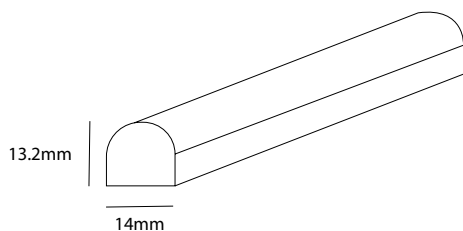

LUCOFLEX D

- *Muy flexible, extrusión de silicona resistente a rayos UV, impactos y retardante contra incendios*
- *Protección IP68*
- *5 años de garantía*
- *5 colores y blanco, colores diurnos cuando no está iluminando*
- *Luz brillante, homogénea y sin puntos*
- *Cubre hasta 15 metros con una sola fuente de alimentación*
- *Longitud ajustable, se puede cortar cada 50mm, radio de curvatura de 30mm*

CARACTERÍSTICAS

- Dimensiones:
14mm (An) x 13.2mm (Al)
Longitud: 15m
Se puede cortar cada 50 mm
- Extrusión de silicona resistente a rayos UV, impactos y retardante contra incendios
- 5 años de garantía extendida
- Curva 30mm (radio)
- Cumple con la normativa UL, CE y RoHS
- Tecnología de corriente constante
- Energía: 7.7W/m
- Protección IP68
- Temperatura de funcionamiento: -25°C ~ +60°C