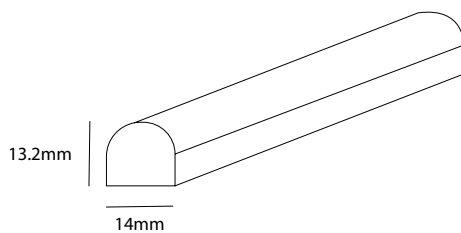

LUCOFLEX D

- *Extrem flexible, UV stabile, stoßfeste und Schwerentflammbare Silicon-Extrusion*
- *Schutzklasse IP68*
- *5 Jahre Garantie*
- *Breite Farbpalette, Tagwirkung farbig auch unbeleuchtet*
- *Helles, punktfreies, homogenes Licht*
- *Bis 15m mit nur einem Netzteil*
- *Länge schneidbar alle 50mm*
- *Schnittstellen zu allen Automatisierungs- und Steuersystemen*

SPEZIFIKATIONEN

- Abmessungen:
 - 14mm (B) x 13.2mm (H)
 - Längen von 15m (schneidbar alle 50mm)
- UV stabil, stoßfest und schwer entflammbare Silikon-Extrusion
- 5 Jahre Garantie
- Flache Biegung vor Ort 30mm
- UL, CE und RoHS konform
- Konstant-Strom-Technologie
- Leistung pro Meter: 7.7W/m
- Schutzklasse IP68
- Betriebstemperatur -25°C ~ +60°C