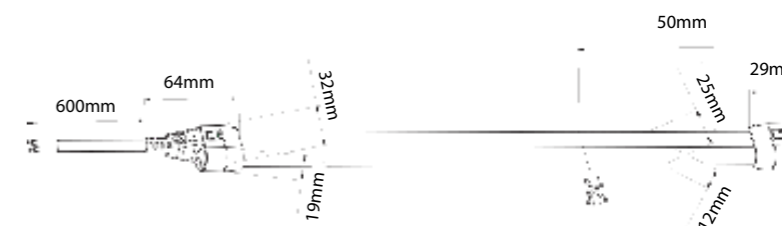

LUCOFLEX

- Extrusion de silicone extrêmement flexible, stable aux UV, résistante aux chocs et ignifuge
- Indice de protection IP68
- 5 ans de garantie
- Large palette de couleurs, couleurs diurnes lorsque non éclairé
- Lumière vive, sans points et homogène
- Fonctionne jusqu'à 15 mètres sur une seule alimentation
- Ajustable en longueur, découpable tous les 50 mm
- Interfaces avec tous les systèmes d'automatisation et de contrôle

SPÉCIFICATIONS

- Dimensions:
10 mm (l) x 25 mm (H)
Longueurs de 15 m (découpables tous les 50 mm)
Découpables tous les 50 mm
- Silicone extrude, stable aux UV, résistant aux chocs et ignifuge
- 5 ans de garantie
- Rayon de courbure à plat de 25 mm
- Conformité UL, CE et RoHS
- Technologie à courant constant
- Puissance par mètre : 9.6W/m
- Indice de protection IP68
- Température de fonctionnement -25°C ~ +60°C
- Rayon de courbure à plat de 25 mm