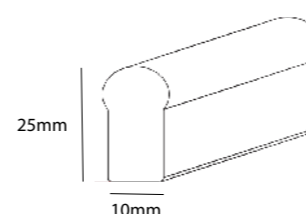

LUCOFLEX

- Extrusion de silicone extrêmement flexible, stable aux UV, résistante aux chocs et ignifuge
- Indice de protection IP68
- 5 ans de garantie
- Large palette de couleurs, couleurs diurnes lorsque non éclairé
- Lumière vive, sans points et homogène
- Fonctionne jusqu'à 15 mètres sur une seule alimentation
- Ajustable en longueur, découpable tous les 50 mm
- Interfaces avec tous les systèmes d'automatisation et de contrôle

SPÉCIFICATIONS

- Dimensions:
10 mm (l) x 25 mm (H)
Longueurs de 15 m (découpables tous les 50 mm)
Découpables tous les 50 mm
- Silicone extrude, stable aux UV, résistant aux chocs et ignifuge
- 5 ans de garantie
- Rayon de courbure à plat de 25 mm
- Conformité UL, CE et RoHS
- Technologie à courant constant
- Puissance par mètre : 9.6W/m
- Indice de protection IP68
- Température de fonctionnement -25°C ~ +60°C
- Rayon de courbure à plat de 25 mm