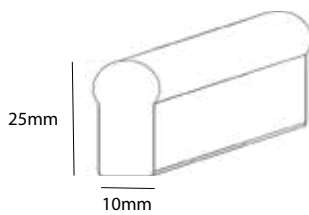

SPEZIFIKATIONEN

- Abmessungen:
 - 10mm (B) x 25mm (H)
 - Längen von 15m (schneidbar alle 50mm)
- UV stabil, stoßfest und schwer entflammbare Silikon-Extrusion
- 5 Jahre Garantie
- Flache Biegung vor Ort 25mm
- UL, CE und RoHS konform
- Konstant-Strom-Technologie
- Leistung pro Meter: 9.6W/m
- Schutzklasse IP68
- Betriebstemperatur -25°C ~ +60°C