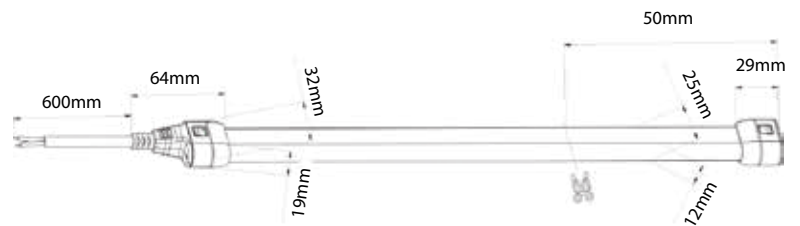

LUCOFLEX

- *Extrem flexible, UV stabile, stoßfeste und Schwerentflammbare Silicon-Extrusion*
- *Schutzklasse IP68*
- *5 Jahre Garantie*
- *Breite Farbpalette, Tagwirkung farbig auch unbeleuchtet*
- *Helles, punktfreies, homogenes Licht*
- *Bis 15m mit nur einem Netzteil*
- *Länge schneidbar alle 50mm*
- *Schnittstellen zu allen Automatisierungs- und Steuersystemen*

SPEZIFIKATIONEN

- Abmessungen:
 - 10mm (B) x 25mm (H)
 - Längen von 15m (schneidbar alle 50mm)
- UV stabil, stoßfest und schwer entflammbare Silikon-Extrusion
- 5 Jahre Garantie
- Flache Biegung vor Ort 25mm
- UL, CE und RoHS konform
- Konstant-Strom-Technologie
- Leistung pro Meter: 9.6W/m
- Schutzklasse IP68
- Betriebstemperatur -25°C ~ +60°C