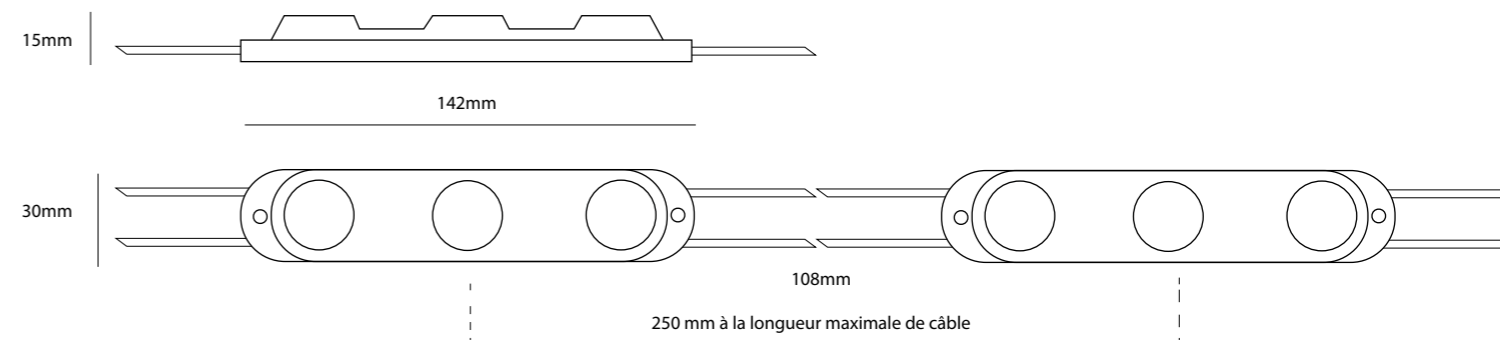

Les modules **Lucoled Edge Lighting EL36** offrent une solution efficace et de haute qualité pour des caissons lumineux simple face d'une profondeur de 100 à 120 mm et des caissons lumineux double face d'une profondeur de 125 à 180 mm, max. 3000 mm de large.

L'EL36 est idéal pour les signalisations rectangulaires de grande taille. Les modules individuels sont normalement positionnés sur les côtés opposés de la longueur de la signalisation.

## SPÉCIFICATIONS

- Dimensions 142x30x15mm
- 5 ans de garantie
- Angle de faisceau : 10° \* 40°
- Découpable entre deux unités successives
- Conformité UL, CE et RoHS
- Tri sévère de blancheur
- Technologie à courant constant
- Température de fonctionnement -25~+60°C

## DIMENSIONS