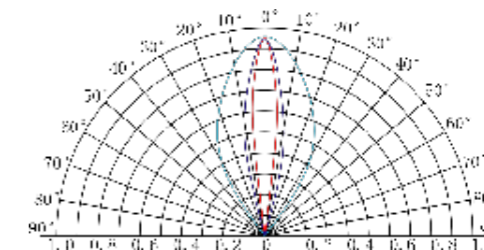

DISTRIBUTION D'INTENSITÉ LUMINEUSE

N° d'art.	couleur de led	Temp. de couleur (°K)	IRC	Puissance (W/mod)	Flux (lm/mod)	Efficacité (lm/W)	Tension (CC)	Modules par chaîne	Modules par carton
EL36-W65	blanc	6500	>75	6.5	800	123	24	15	150