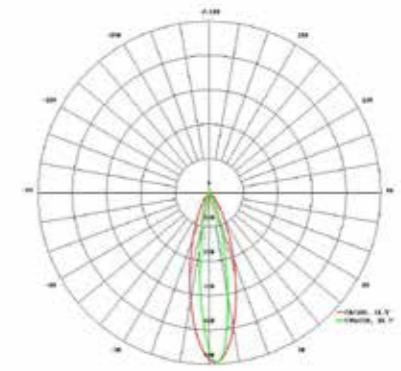

LUCOLED EL10

- 5 anni di garanzia più 2 anni di garanzia estesa
- Tecnologia Lucolense grandangolare
- Alta efficacia
- Tecnologia corrente costante
- Binning bianco stretto

I moduli **Lucoled Edge Lighting EL10** offrono una soluzione efficiente e di alta qualità per lightbox a una faccia con una profondità di 70-200 mm e lightbox a doppia faccia con una profondità di 80-400 mm, larghezza 1000 mm.

EL10 è ideale per cartelli rotondi, ovali o qualsiasi altro segno di forma non rettangolare in quanto i singoli moduli possono essere posizionati seguendo la forma dei lati.

SPECIFICHE

- Dimensioni 50x30x14mm
- Garanzia 5 anni (primi 2 anni estesi)
- Angolo del fascio: 19° * 32°
- Può essere tagliato tra ogni unità
- Conformità UL, CE e RoHS
- Binning bianco stretto
- Tecnologia a corrente costante
- Temperatura di funzionamento -25 ~ + 60C

DISTRIBUZIONE INTENSITA' LUMINOSA

Articolo n°	Colore LED	CT (K)	CRI	Potenza (W/mod)	Flusso (lm/mod)	Efficienza (lm/W)	Voltaggio (DC)	Moduli per catena	Moduli per scatola
EL10-W30	bianco	3000	>70	1.6	160	100	12	25	600
EL10-W65	bianco	6500	>70	1.6	160	100	12	25	600