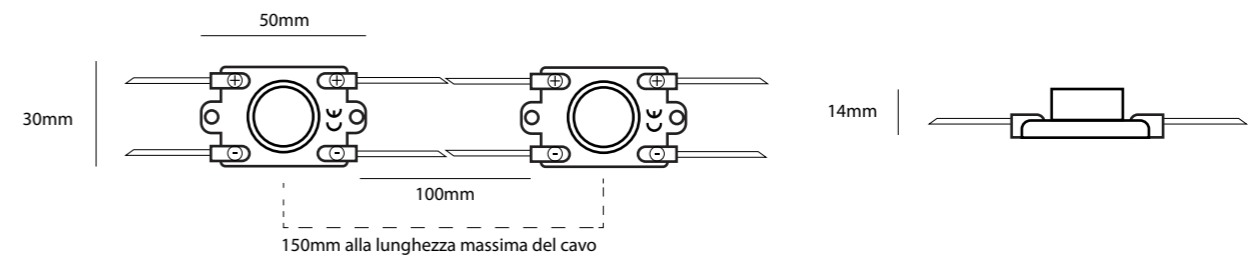

LUCOLED EL10

- 5 anni di garanzia più 2 anni di garanzia estesa
- Tecnologia Lucolense grandangolare
- Alta efficacia
- Tecnologia corrente costante
- Binning bianco stretto

I moduli **Lucoled Edge Lighting EL10** offrono una soluzione efficiente e di alta qualità per lightbox a una faccia con una profondità di 70-200 mm e lightbox a doppia faccia con una profondità di 80-400 mm, larghezza 1000 mm.

EL10 è ideale per cartelli rotondi, ovali o qualsiasi altro segno di forma non rettangolare in quanto i singoli moduli possono essere posizionati seguendo la forma dei lati.

SPECIFICHE

- Dimensioni 50x30x14mm
- Garanzia 5 anni (primi 2 anni estesi)
- Angolo del fascio: 19° * 32°
- Può essere tagliato tra ogni unità
- Conformità UL, CE e RoHS
- Binning bianco stretto
- Tecnologia a corrente costante
- Temperatura di funzionamento -25 ~ + 60C

DISTRIBUZIONE INTENSITA' LUMINOSA

Articolo n°	Colore LED	CT (K)	CRI	Potenza (W/mod)	Flusso (lm/mod)	Efficienza (lm/W)	Voltaggio (DC)	Moduli per catena	Moduli per scatola
EL10-W30	bianco	3000	>70	1.6	160	100	12	25	600
EL10-W65	bianco	6500	>70	1.6	160	100	12	25	600

DIMENSIONI

CAPACITA' DI ALIMENTAZIONE SERIE 12V

Item	PP1230	PP1260	PP12100	PP12150	PP12200
Potenza in uscita	30W	60W	100W	150W	200W
EL10 moduli/ alimentazione	16	33	56	84	112
Numero di catene (massimo 25 moduli per catena)	1	2	3	4	5