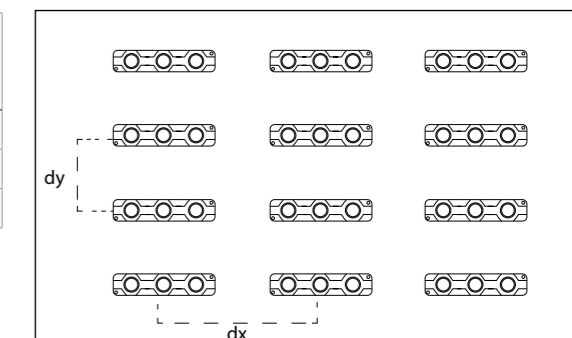

PUISSANCE ÉLECTRIQUE SÉRIE 12V

Article	PP1230	PP1260	PP12100	PP12150	PP12200
Puissance fournie	30W	60W	100W	150W	200W
Modules EC31-W65 / puissance absorbée	27	54	90	135	180
Nombre de chaînes (maximum 50 modules par chaîne)	1	2	2	3	4

Article	PP1230	PP1260	PP12100	PP12150	PP12200
Puissance fournie	30W	60W	100W	150W	200W
Modules EC31-B/R / alimentation	38	76	125	188	250
Nombre de chaînes (maximum 50 modules par chaîne)	1	2	3	4	5

EMBALLAGE

Article	Qté (pièces / sachet)	Qté (sachets / carton)	Qté totale (pièces / carton)	Poids total (kg)	Dimensions du carton (L x l x H) en mm
EC31	100	14 (2x7)	1400	10,0	528 x 376 x 272