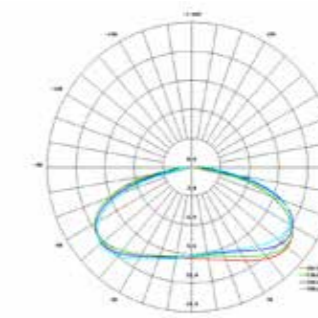

La série Lucoled Eco offre une proposition de valeur pour les projets de tous les jours avec un bon rapport qualité/prix.

SPÉCIFICATIONS

- Dimensions 65x14,5x7,8 mm
- 5 ans de garantie
- Angle de faisceau : 160°
- Découpable entre deux unités successives
- Conformité UL, CE et RoHS
- Tri sévère de blancheur
- Technologie à courant constant
- Température de fonctionnement -25~+60°C

DISTRIBUTION D'INTENSITÉ LUMINEUSE

N° d'art.	couleur de led	Temp. de couleur (°K)	IRC	Puissance (W/mod)	Flux (lm/mod)	Efficacité (lm/W)	Tension (CC)	Modules par chaîne	Modules par carton
EC31-W65	blanc	6500	>75	1.00	100	100	12	50	1400
EC31-B	bleu	n.d.	n.d.	0.72	9	12.5	12	50	1400
EC31-R	rouge	n.d.	n.d.	0.72	21	29.2	12	50	1400

DIMENSIONS

Profondeur du caisson (mm)	Distance entre modules (mm)	Densité d'installation (pièces/m²)	Page de luminance surfacique (cd/m²)
dz=60	dx=80, dy=60	208	3850-4400
dz=120	dx=140, dy=120	60	1200-1350
dz=180	dx=180, dy=180	31	600-750