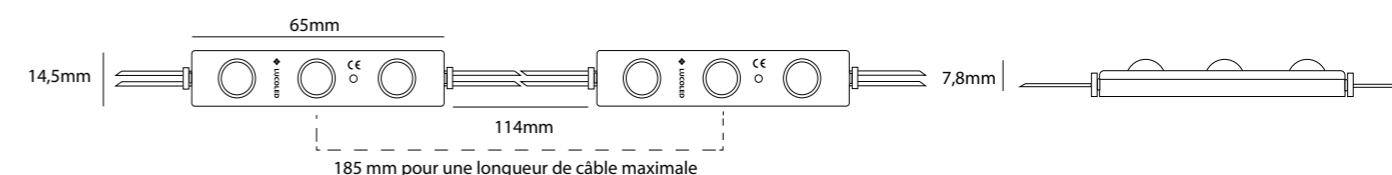

La série Lucoled Eco offre une proposition de valeur pour les projets de tous les jours avec un bon rapport qualité/prix.

SPÉCIFICATIONS

- Dimensions 65x14,5x7,8 mm
- 5 ans de garantie
- Angle de faisceau : 160°
- Découpable entre deux unités successives
- Conformité UL, CE et RoHS
- Tri sévère de blancheur
- Technologie à courant constant
- Température de fonctionnement -25~+60°C

DISTRIBUTION D'INTENSITÉ LUMINEUSE

N° d'art.	couleur de led	Temp. de couleur (°K)	IRC	Puissance (W/mod)	Flux (lm/mod)	Efficacité (lm/W)	Tension (CC)	Modules par chaîne	Modules par carton
EC31-W65	blanc	6500	>75	1.00	100	100	12	50	1400
EC31-B	bleu	n.d.	n.d.	0.72	9	12.5	12	50	1400
EC31-R	rouge	n.d.	n.d.	0.72	21	29.2	12	50	1400

DIMENSIONS

Profondeur du caisson (mm)	Distance entre modules (mm)	Densité d'installation (pièces/m²)	Page de luminance surfacique (cd/m²)
dz=60	dx=80, dy=60	208	3850-4400
dz=120	dx=140, dy=120	60	1200-1350
dz=180	dx=180, dy=180	31	600-750