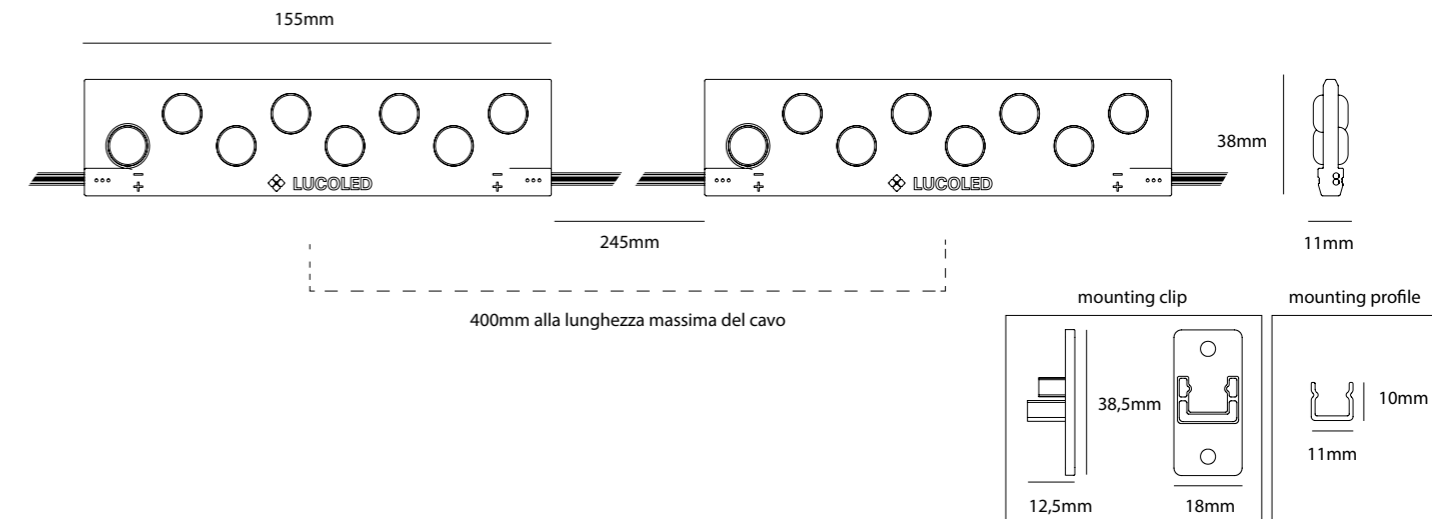

DIMENSIONI

CAPACITA' DI ALIMENTAZIONE SERIE 12V

Item	PP2460	PP24100	PP24150	PP24200
Potenza in uscita	60W	100W	150W	200W
DS80 moduli/ alimentazione	12	18	28	36

PACKAGING

ARTICOLO	Qta (pcs/bag)	Qta (bags / carton)	Total Qta (pcs / carton)	Peso totale (kg)	DS80 moduli/ alimentazione (LxWxH) in mm
DS80	20	20	400	26	528x376x272