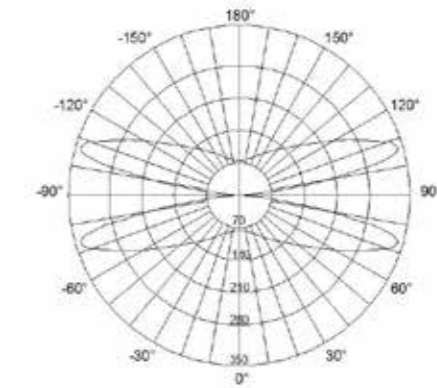

DISTRIBUZIONE INTENSITA' LUMINOSA

Articolo n°	Colore LED	CT (K)	CRI	Potenza (W/mod)	Flusso (lm/mod)	Efficienza (lm/W)	Voltaggio (DC)	Modules in series	Moduli per scatola
DS80-W65	bianco	6500	>70	4.8	792	165	24	20	400
OS80-W65	bianco	6500	>70	2.4	396	165	24	40	400

ACCESSORIES

Articolo n°	Descrizione
DS-MC	Clip di montaggio DS, confezione da 100
DS-MP-100	Profilo di montaggio DS, 1m, sacchetto da 10
DS-MP-200	Profilo di montaggio DS, 2m, sacchetto da 10
DS-MP-300	Profilo di montaggio DS, 2m, sacchetto da 10