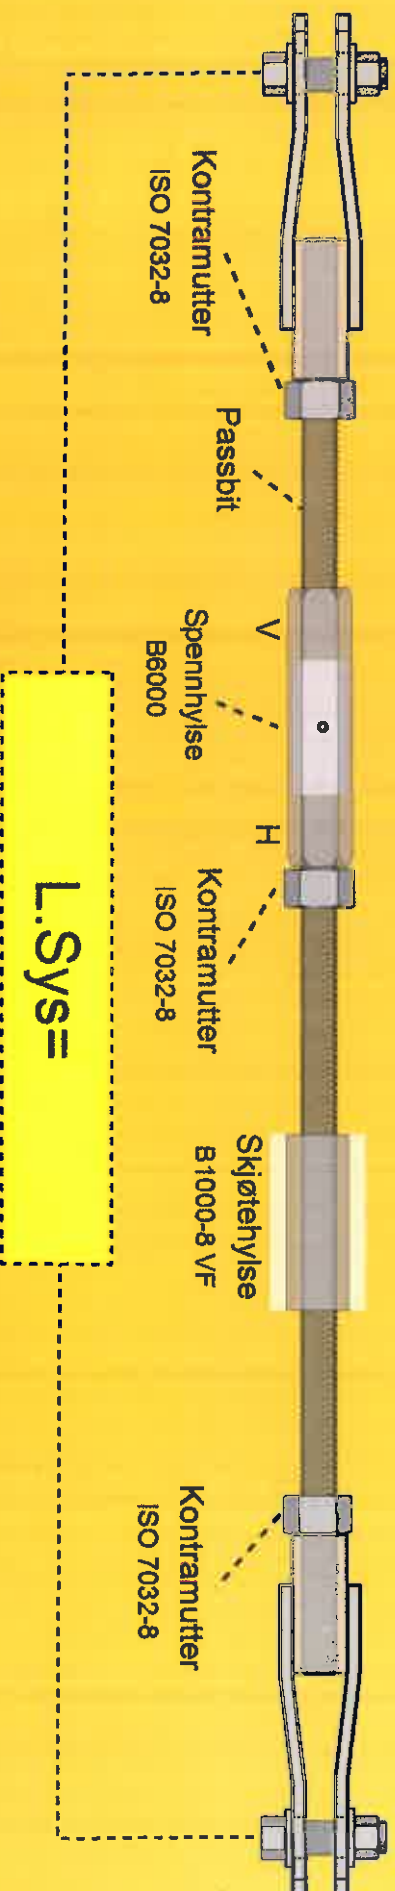

MONTERINGSANVISNING

PDS

INNSKRUINGSLENGDE I SPENNHYLSE

DIM	M16	M20	M24	M30
G-JNN H/V	50	55	65	70