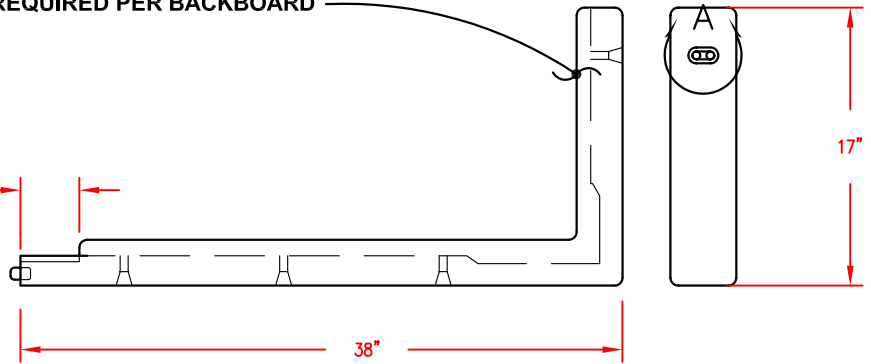

# MBBP-6 BOLT-ON EDGE PADDING

INTERLOCKING TAB

2 REQUIRED PER BACKBOARD

**SECTION B-B**

INTERLOCKING TAB

**FRONT VIEW**