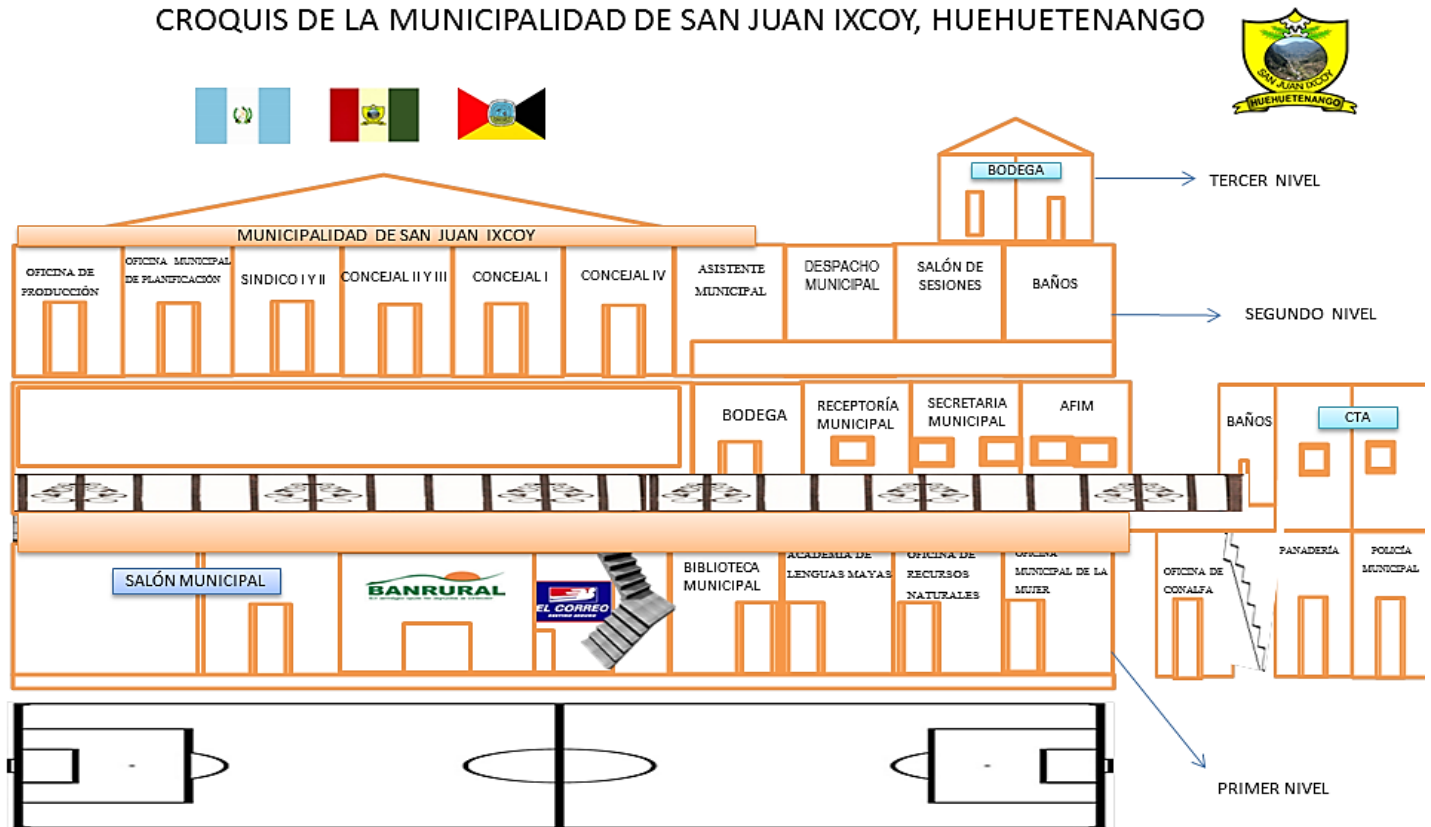

MUNICIPALIDAD DE SAN JUAN IXCOY, DEPARTAMENTO DE HUEHUETENANGO, GUATEMALA

UBICACIÓN

Se encuentra a una distancia de 64 km de la cabecera departamental Huehuetenango. En el norte del municipio se encuentran los municipios de San Pedro Soloma a 12 Km, San Miguel Acatán y Santa Eulalia a 24 km, al este se encuentra el municipio de San Miguel Acatán y Nebaj municipio del departamento de Quiché, al oeste se encuentran los municipios de Todos Santos Chumatán y Concepción Huista y al sur se encuentra el municipio de Chiantla.

CROQUIS DE LA MUNICIPALIDAD DE SAN JUAN IXCOY, HUEHUETENANGO

Municipalidad de San Juan Ixcoy
No TEL. 7780-6939