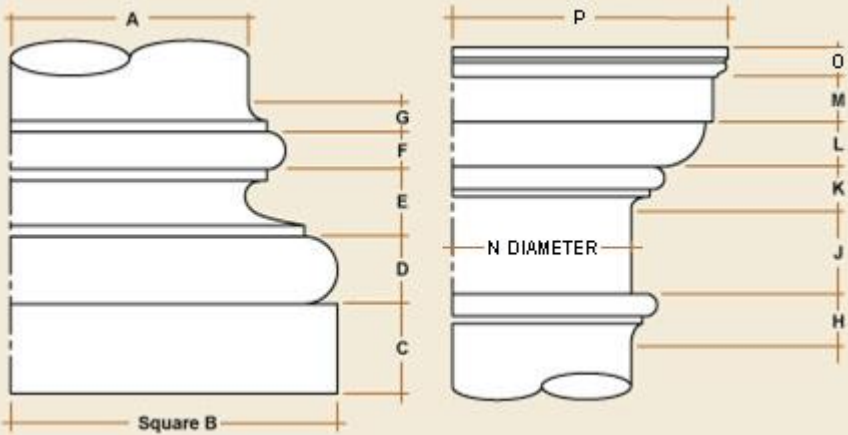

No. 115 Dimension Chart

Doric Cap, Attic Base - No.115 Plain

A	B	C	D	E	F	G	H	J	K	L	M	N	O	P
6	8	1	3/4	3/4	1/2	1/2	7/8	7/8	3/4	5/8	3/8	5	1/2	7 1/2
8	11	1 1/2	1 1/8	1 1/8	5/8	1/2	7/8	1 1/4	7/8	3/4	3/4	6	1/2	9 1/4
10	13 1/2	1 3/4	1 3/8	1 3/8	3/4	1	1 1/8	1 5/8	1 1/8	7/8	7/8	8	7/8	12
12	16	2 1/4	1 3/8	1 3/8	7/8	7/8	1 1/8	2 1/8	1 1/8	1 1/4	1	10	3/4	15
14	18 1/2	2 1/4	1 3/4	1 3/4	7/8	7/8	1 1/8	2 1/4	1 1/8	1 3/8	1 1/2	12	3/4	17 1/2
16	21	2 1/2	1 7/8	1 7/8	1 1/4	1 1/8	1 3/4	2 5/8	1 3/4	1 5/8	1 3/4	13 1/2	1	20
18	24	3	2 1/4	2 1/4	1 3/8	1 1/4	1 3/4	3 1/4	1 3/4	1 7/8	1 7/8	15	1 1/8	22 1/2
20	26 1/2	3 1/4	2 3/8	2 3/8	1 3/8	1 1/2	1 3/4	3 3/8	1 3/4	1 7/8	1 7/8	16 1/2	1 1/8	23 1/2
22	29	3 1/2	2 3/4	2 3/4	1 3/4	1 7/8	2 1/4	3 1/2	2 1/4	2 1/4	2 1/4	18	1 3/8	27
24	32	4 1/2	2 3/4	2 3/4	1 3/4	1 3/4	2 3/8	4 1/8	2 3/8	2 3/8	2 3/8	20	1 3/4	30
26	34 1/2	4 1/4	3 1/4	3 1/4	2 1/8	2	2 1/2	4 1/2	2 1/2	2 1/2	2 1/2	21 1/2	1 1/2	32
28	37	4 1/2	3 1/2	3 1/2	2 1/4	2 1/4	2 3/4	4 5/8	2 3/4	2 3/4	2 3/4	23 1/4	1 7/8	34 3/4
30	40	5	3 3/4	3 3/4	2 1/2	2 3/8	3 1/4	4 3/4	3 1/4	2 7/8	2 7/8	25	1 7/8	37 1/2