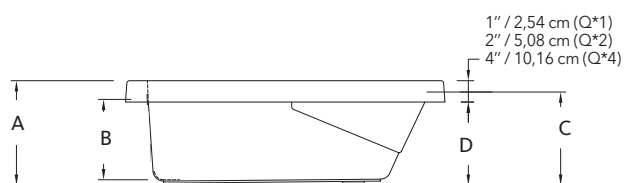

Description:

- Bain podium en acrylique / Podium acrylic bathtub

CAPACITÉ / CAPACITY

Q5 - 37 gallons / Q55 - 49 gallons / Q6 - 62 gallons

Pour voir la garantie complète ainsi que les conseils d'entretien, visitez le www.sherlic.com
To see the complete warranty and maintenance tips, visit www.sherlic.com

Modèle Q52 illustré /
Q52 illustrated model

QUAD - PODIUM

PRODUITS/ PRODUCTS	A	B	C	D	E	F	G	H	I	J	K	L	M	N	O
Q54, Q52, Q51	19 1/2" 49,53 cm	15" 38,10 cm	17 3/8" 44,13 cm	15 1/2" 39,37 cm	3 7/8" 9,84 cm	16" 40,64 cm	8 1/2" 21,59 cm	43" 109,22 cm	3 3/4" 9,53 cm	2 3/4" 6,99 cm	16 1/2" 41,91 cm	32" 81,28 cm	3 3/4" 9,53 cm	28" 71,08 cm	58 5/8" 151,45 cm
Q554, Q552, Q551	19 1/2" 49,53 cm	14 3/4" 37,47 cm	17 1/2" 44,45 cm	15 1/2" 39,37 cm	4" 10,16 cm	17" 43,18 cm	10 1/4" 26,04 cm	46 1/2" 118,11 cm	4" 10,16 cm	2 5/8" 6,67 cm	19" 48,26 cm	34" 86,36 cm	4" 10,16 cm	27 7/8" 70,76 cm	66" 167,64 cm

PRODUITS/ PRODUCTS	A	B	C	D	E	F	G	H	I	J	K	L	M	N	O
Q64, Q62, Q61	19" 48,26 cm	14 3/4" 37,31 cm	17" 43,18 cm	15" 38,10 cm	4" 10,16 cm	11" 27,94 cm	36" 91,44 cm	72" 182,88 cm	4" 10,16 cm	2 5/8" 6,67 cm	21" 53,34 cm	36 1/4" 92,08 cm	28" 71,08 cm	16" 40,72 cm	48" 122,07 cm

AVIS / NOTICE

Les mesures peuvent varier. Sherlic vous recommande de toujours avoir en main votre bain et de vérifier les mesures exactes avant d'en préparer la structure d'installation.
Dimensions may vary. Sherlic recommends to have your bath tub in hand and check the exact measurements before you build your installation structure.