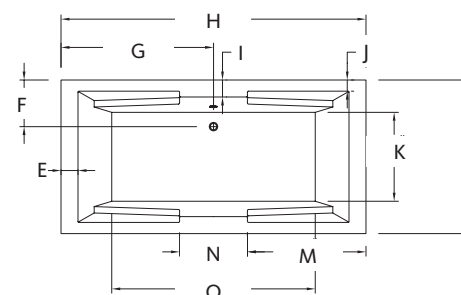

Description:

- Bain podium en acrylique / Podium acrylic bathtub

CAPACITÉ / CAPACITY

Q5 - 37 gallons / Q55 - 49 gallons / Q6 - 62 gallons

Pour voir la garantie complète ainsi que les conseils d'entretien, visitez le www.sherlic.com
To see the complete warranty and maintenance tips, visit www.sherlic.com

Modèle Q52 illustré /
Q52 illustrated model

QUAD - PODIUM

PRODUITS/ PRODUCTS	A	B	C	D	E	F	G	H	I	J	K	L	M	N	O
Q54, Q52, Q51	19 1/2" 49,53 cm	15" 38,10 cm	17 3/8" 44,13 cm	15 1/2" 39,37 cm	3 7/8" 9,84 cm	16" 40,64 cm	8 1/2" 21,59 cm	43" 109,22 cm	3 3/4" 9,53 cm	2 3/4" 6,99 cm	16 1/2" 41,91 cm	32" 81,28 cm	3 3/4" 9,53 cm	28" 71,08 cm	58 5/8" 151,45 cm
Q554, Q552, Q551	19 1/2" 49,53 cm	14 3/4" 37,47 cm	17 1/2" 44,45 cm	15 1/2" 39,37 cm	4" 10,16 cm	17" 43,18 cm	10 1/4" 26,04 cm	46 1/2" 118,11 cm	4" 10,16 cm	2 5/8" 6,67 cm	19" 48,26 cm	34" 86,36 cm	4" 10,16 cm	27 7/8" 70,76 cm	66" 167,64 cm

PRODUITS/ PRODUCTS	A	B	C	D	E	F	G	H	I	J	K	L	M	N	O
Q64, Q62, Q61	19" 48,26 cm	14 3/4" 37,31 cm	17" 43,18 cm	15" 38,10 cm	4" 10,16 cm	11" 27,94 cm	36" 91,44 cm	72" 182,88 cm	4" 10,16 cm	2 5/8" 6,67 cm	21" 53,34 cm	36 1/4" 92,08 cm	28" 71,08 cm	16" 40,72 cm	48" 122,07 cm

AVIS / NOTICE

Les mesures peuvent varier. Sherlic vous recommande de toujours avoir en main votre bain et de vérifier les mesures exactes avant d'en préparer la structure d'installation.
Dimensions may vary. Sherlic recommends to have your bath tub in hand and check the exact measurements before you build your installation structure.