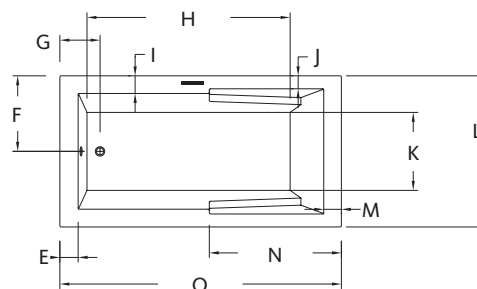

Description:

- Bain podium en acrylique / Podium acrylic bathtub

CAPACITÉ / CAPACITY

Q5 - 37 gallons / Q55 - 49 gallons / Q6 - 62 gallons

Pour voir la garantie complète ainsi que les conseils d'entretien, visitez le www.sherlic.com
To see the complete warranty and maintenance tips, visit www.sherlic.com

Modèle Q52 illustré /
Q52 illustrated model

QUAD - PODIUM

PRODUITS/ PRODUCTS	A	B	C	D	E	F	G	H	I	J	K	L	M	N	O
Q54, Q52, Q51	19 1/2" 49,53 cm	15" 38,10 cm	17 3/8" 44,13 cm	15 1/2" 39,37 cm	3 7/8" 9,84 cm	16" 40,64 cm	8 1/2" 21,59 cm	43" 109,22 cm	3 3/4" 9,53 cm	2 3/4" 6,99 cm	16 1/2" 41,91 cm	32" 81,28 cm	3 3/4" 9,53 cm	28" 71,08 cm	58 5/8" 151,45 cm
Q554, Q552, Q551	19 1/2" 49,53 cm	14 3/4" 37,47 cm	17 1/2" 44,45 cm	15 1/2" 39,37 cm	4" 10,16 cm	17" 43,18 cm	10 1/4" 26,04 cm	46 1/2" 118,11 cm	4" 10,16 cm	2 5/8" 6,67 cm	19" 48,26 cm	34" 86,36 cm	4" 10,16 cm	27 7/8" 70,76 cm	66" 167,64 cm

PRODUITS/ PRODUCTS	A	B	C	D	E	F	G	H	I	J	K	L	M	N	O
Q64, Q62, Q61	19" 48,26 cm	14 3/4" 37,31 cm	17" 43,18 cm	15" 38,10 cm	4" 10,16 cm	11" 27,94 cm	36" 91,44 cm	72" 182,88 cm	4" 10,16 cm	2 5/8" 6,67 cm	21" 53,34 cm	36 1/4" 92,08 cm	28" 71,08 cm	16" 40,72 cm	48" 122,07 cm

AVIS / NOTICE

Les mesures peuvent varier. Sherlic vous recommande de toujours avoir en main votre bain et de vérifier les mesures exactes avant d'en préparer la structure d'installation.
Dimensions may vary. Sherlic recommends to have your bath tub in hand and check the exact measurements before you build your installation structure.