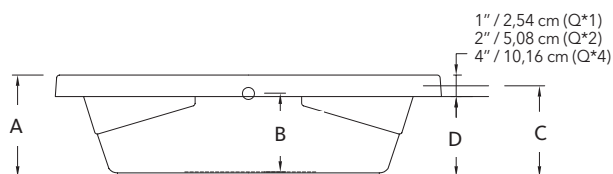

Description:

- Bain podium en acrylique / Podium acrylic bathtub

CAPACITÉ / CAPACITY

Q5 - 37 gallons / Q55 - 49 gallons / Q6 - 62 gallons

Pour voir la garantie complète ainsi que les conseils d'entretien, visitez le www.sherlic.com
To see the complete warranty and maintenance tips, visit www.sherlic.com

Modèle Q52 illustré /
Q52 illustrated model

QUAD - PODIUM

PRODUITS/ PRODUCTS	A	B	C	D	E	F	G	H	I	J	K	L	M	N	O
Q54, Q52, Q51	19 1/2" 49,53 cm	15" 38,10 cm	17 3/8" 44,13 cm	15 1/2" 39,37 cm	3 7/8" 9,84 cm	16" 40,64 cm	8 1/2" 21,59 cm	43" 109,22 cm	3 3/4" 9,53 cm	2 3/4" 6,99 cm	16 1/2" 41,91 cm	32" 81,28 cm	3 3/4" 9,53 cm	28" 71,08 cm	58 5/8" 151,45 cm
Q554, Q552, Q551	19 1/2" 49,53 cm	14 3/4" 37,47 cm	17 1/2" 44,45 cm	15 1/2" 39,37 cm	4" 10,16 cm	17" 43,18 cm	10 1/4" 26,04 cm	46 1/2" 118,11 cm	4" 10,16 cm	2 5/8" 6,67 cm	19" 48,26 cm	34" 86,36 cm	4" 10,16 cm	27 7/8" 70,76 cm	66" 167,64 cm

PRODUITS/ PRODUCTS	A	B	C	D	E	F	G	H	I	J	K	L	M	N	O
Q64, Q62, Q61	19" 48,26 cm	14 3/4" 37,31 cm	17" 43,18 cm	15" 38,10 cm	4" 10,16 cm	11" 27,94 cm	36" 91,44 cm	72" 182,88 cm	4" 10,16 cm	2 5/8" 6,67 cm	21" 53,34 cm	36 1/4" 92,08 cm	28" 71,08 cm	16" 40,72 cm	48" 122,07 cm

AVIS / NOTICE

Les mesures peuvent varier. Sherlic vous recommande de toujours avoir en main votre bain et de vérifier les mesures exactes avant d'en préparer la structure d'installation.
Dimensions may vary. Sherlic recommends to have your bath tub in hand and check the exact measurements before you build your installation structure.